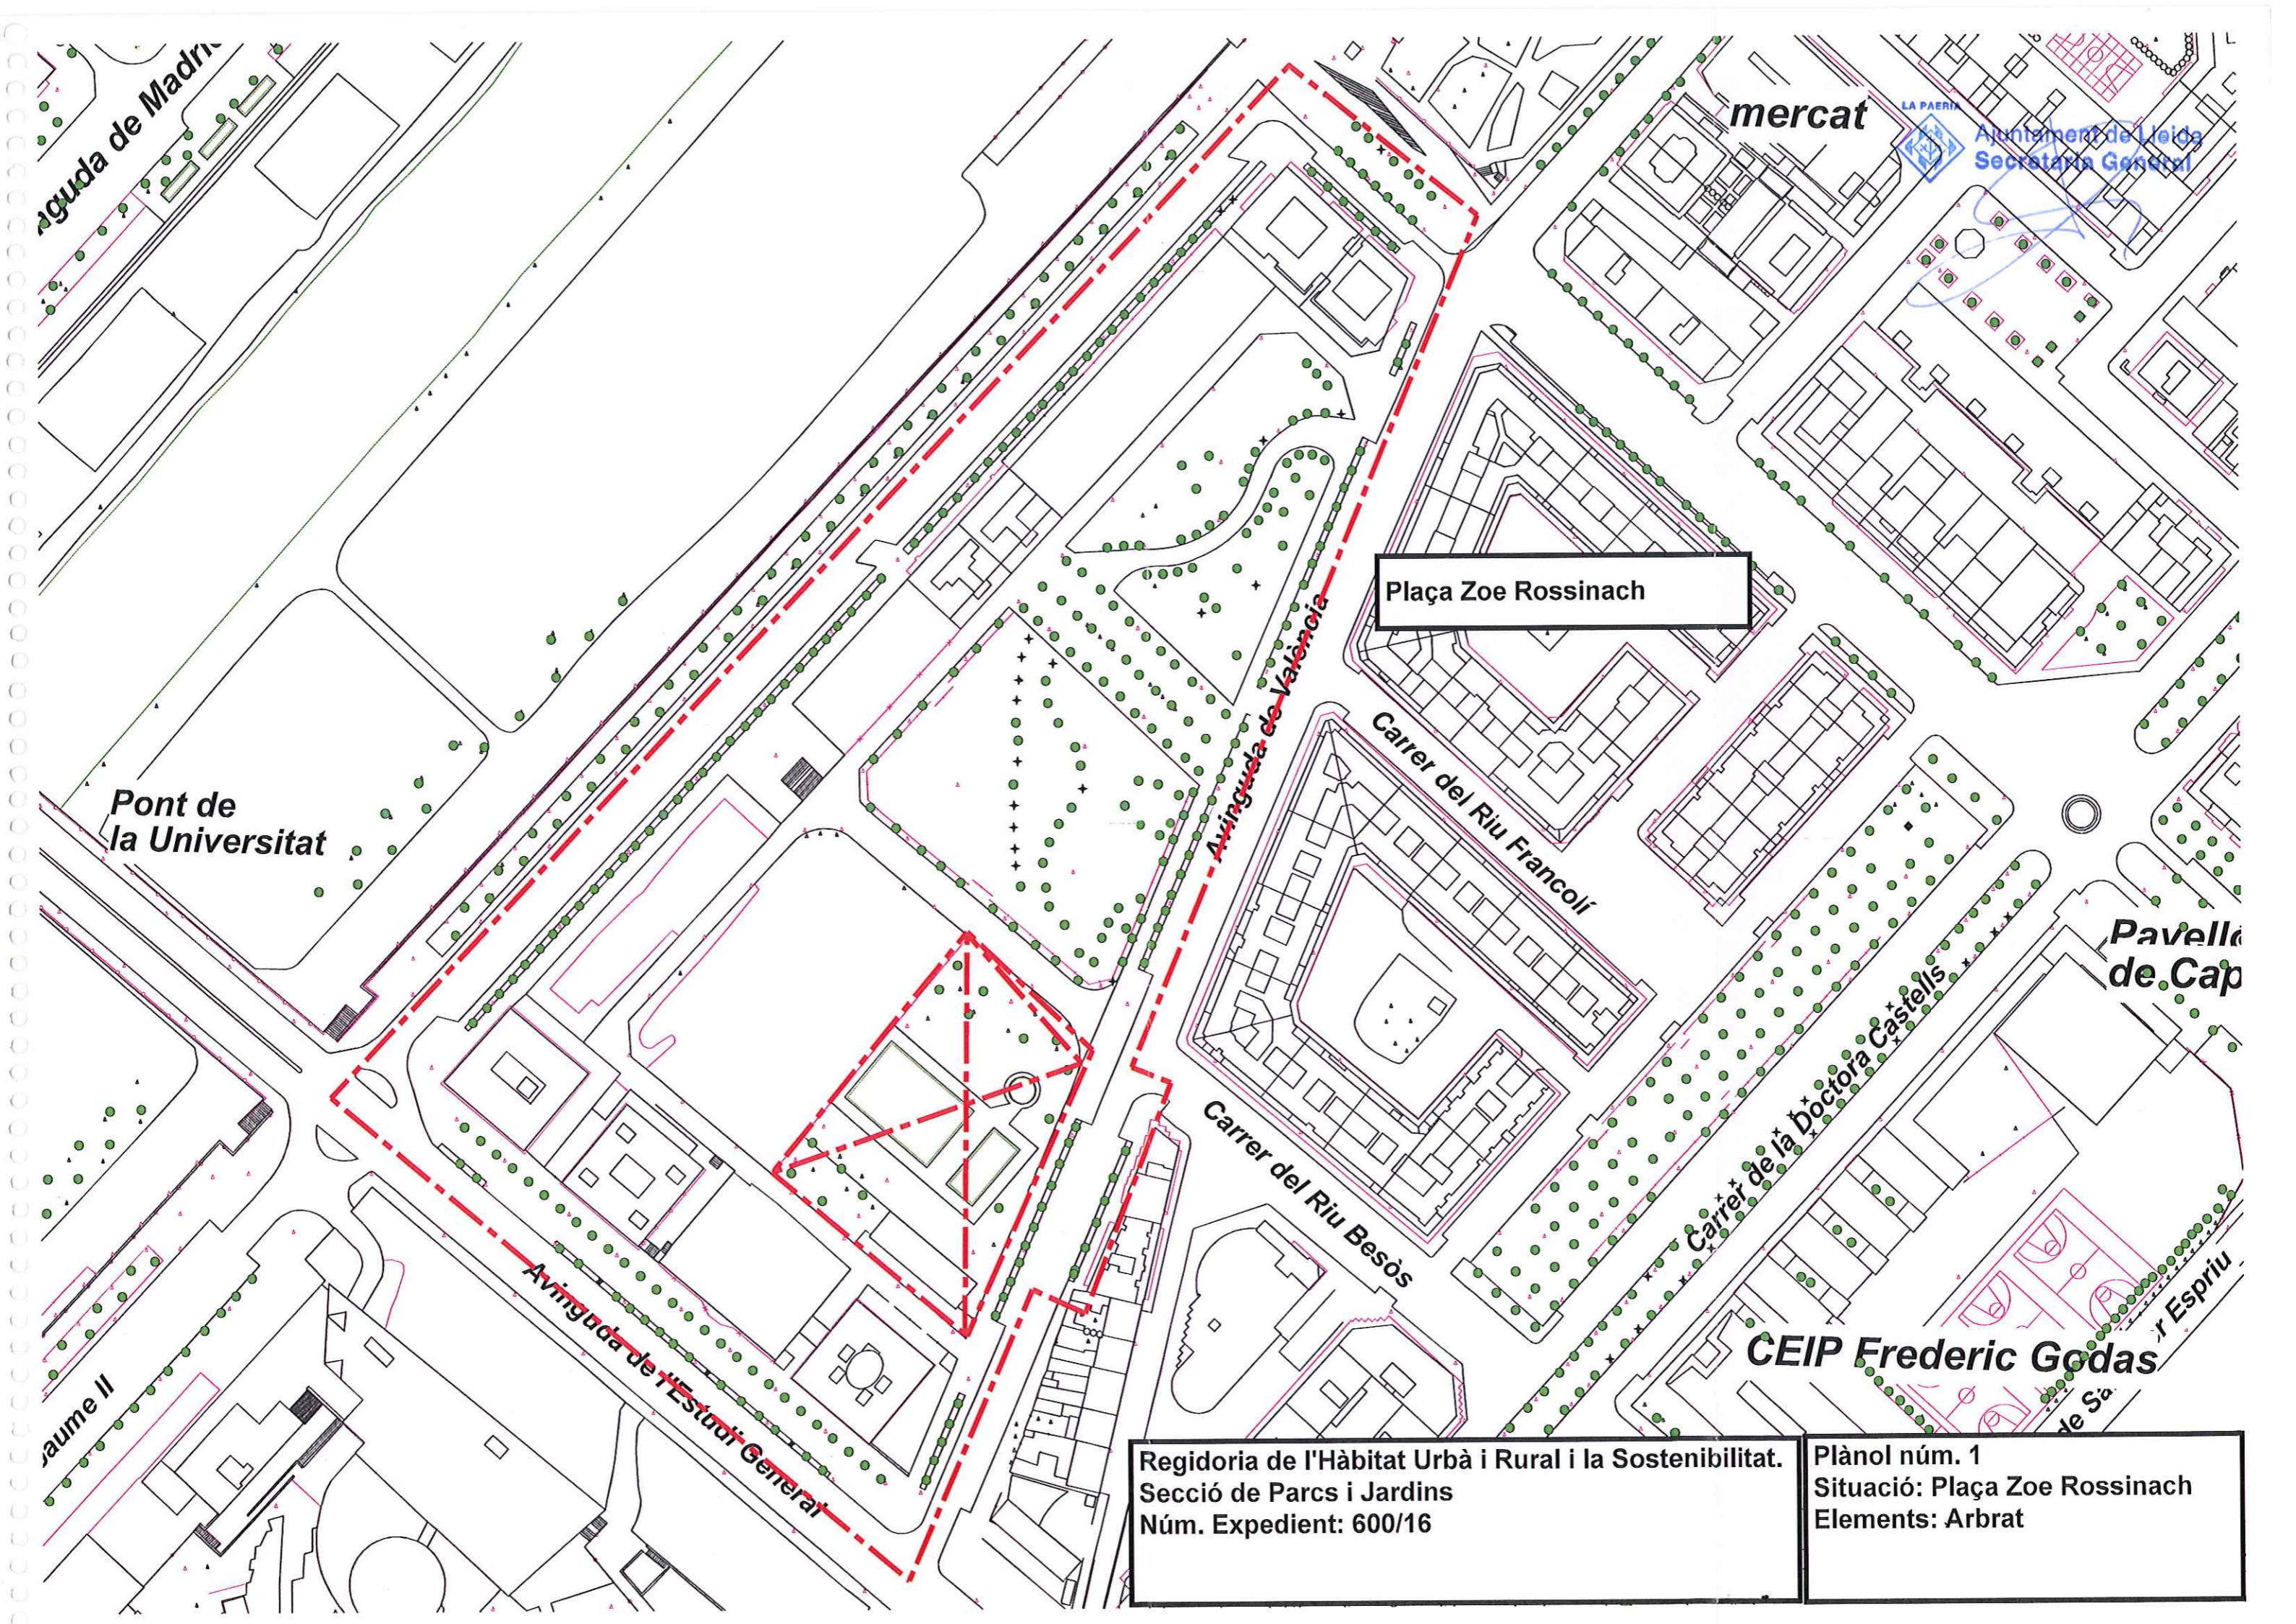

LA PAERIA
Ajuntament de Lleida
Secretaria General

Plaça Zoe Rossinach

Regidoria de l'Hàbitat Urbà i Rural i la Sostenibilitat.
Secció de Parcs i Jardins
Núm. Expedient: 600/16

Plànol núm. 1
Situació: Plaça Zoe Rossinach
Elements: Arbrat

Plaça Zoe Rossinach

Regidoria de l'Hàbitat Urbà i Rural i la Sostenibilitat.
Secció de Parcs i Jardins
Núm. Expedient: 600/16

Plànol núm. 2
Situació: Plaça Zoe Rossinach
Elements: Zones verdes i paviments

Plànol núm. 4
Situació: Pl. Caterina Albert
Elements: Zones verdes i paviments

LA PAERIA

Ajuntament de Lleida
Secretaria General

Plaça Fontanet

Carrer Galicia

Carrer La Portella

la Bordeta

Carrer de Palauet