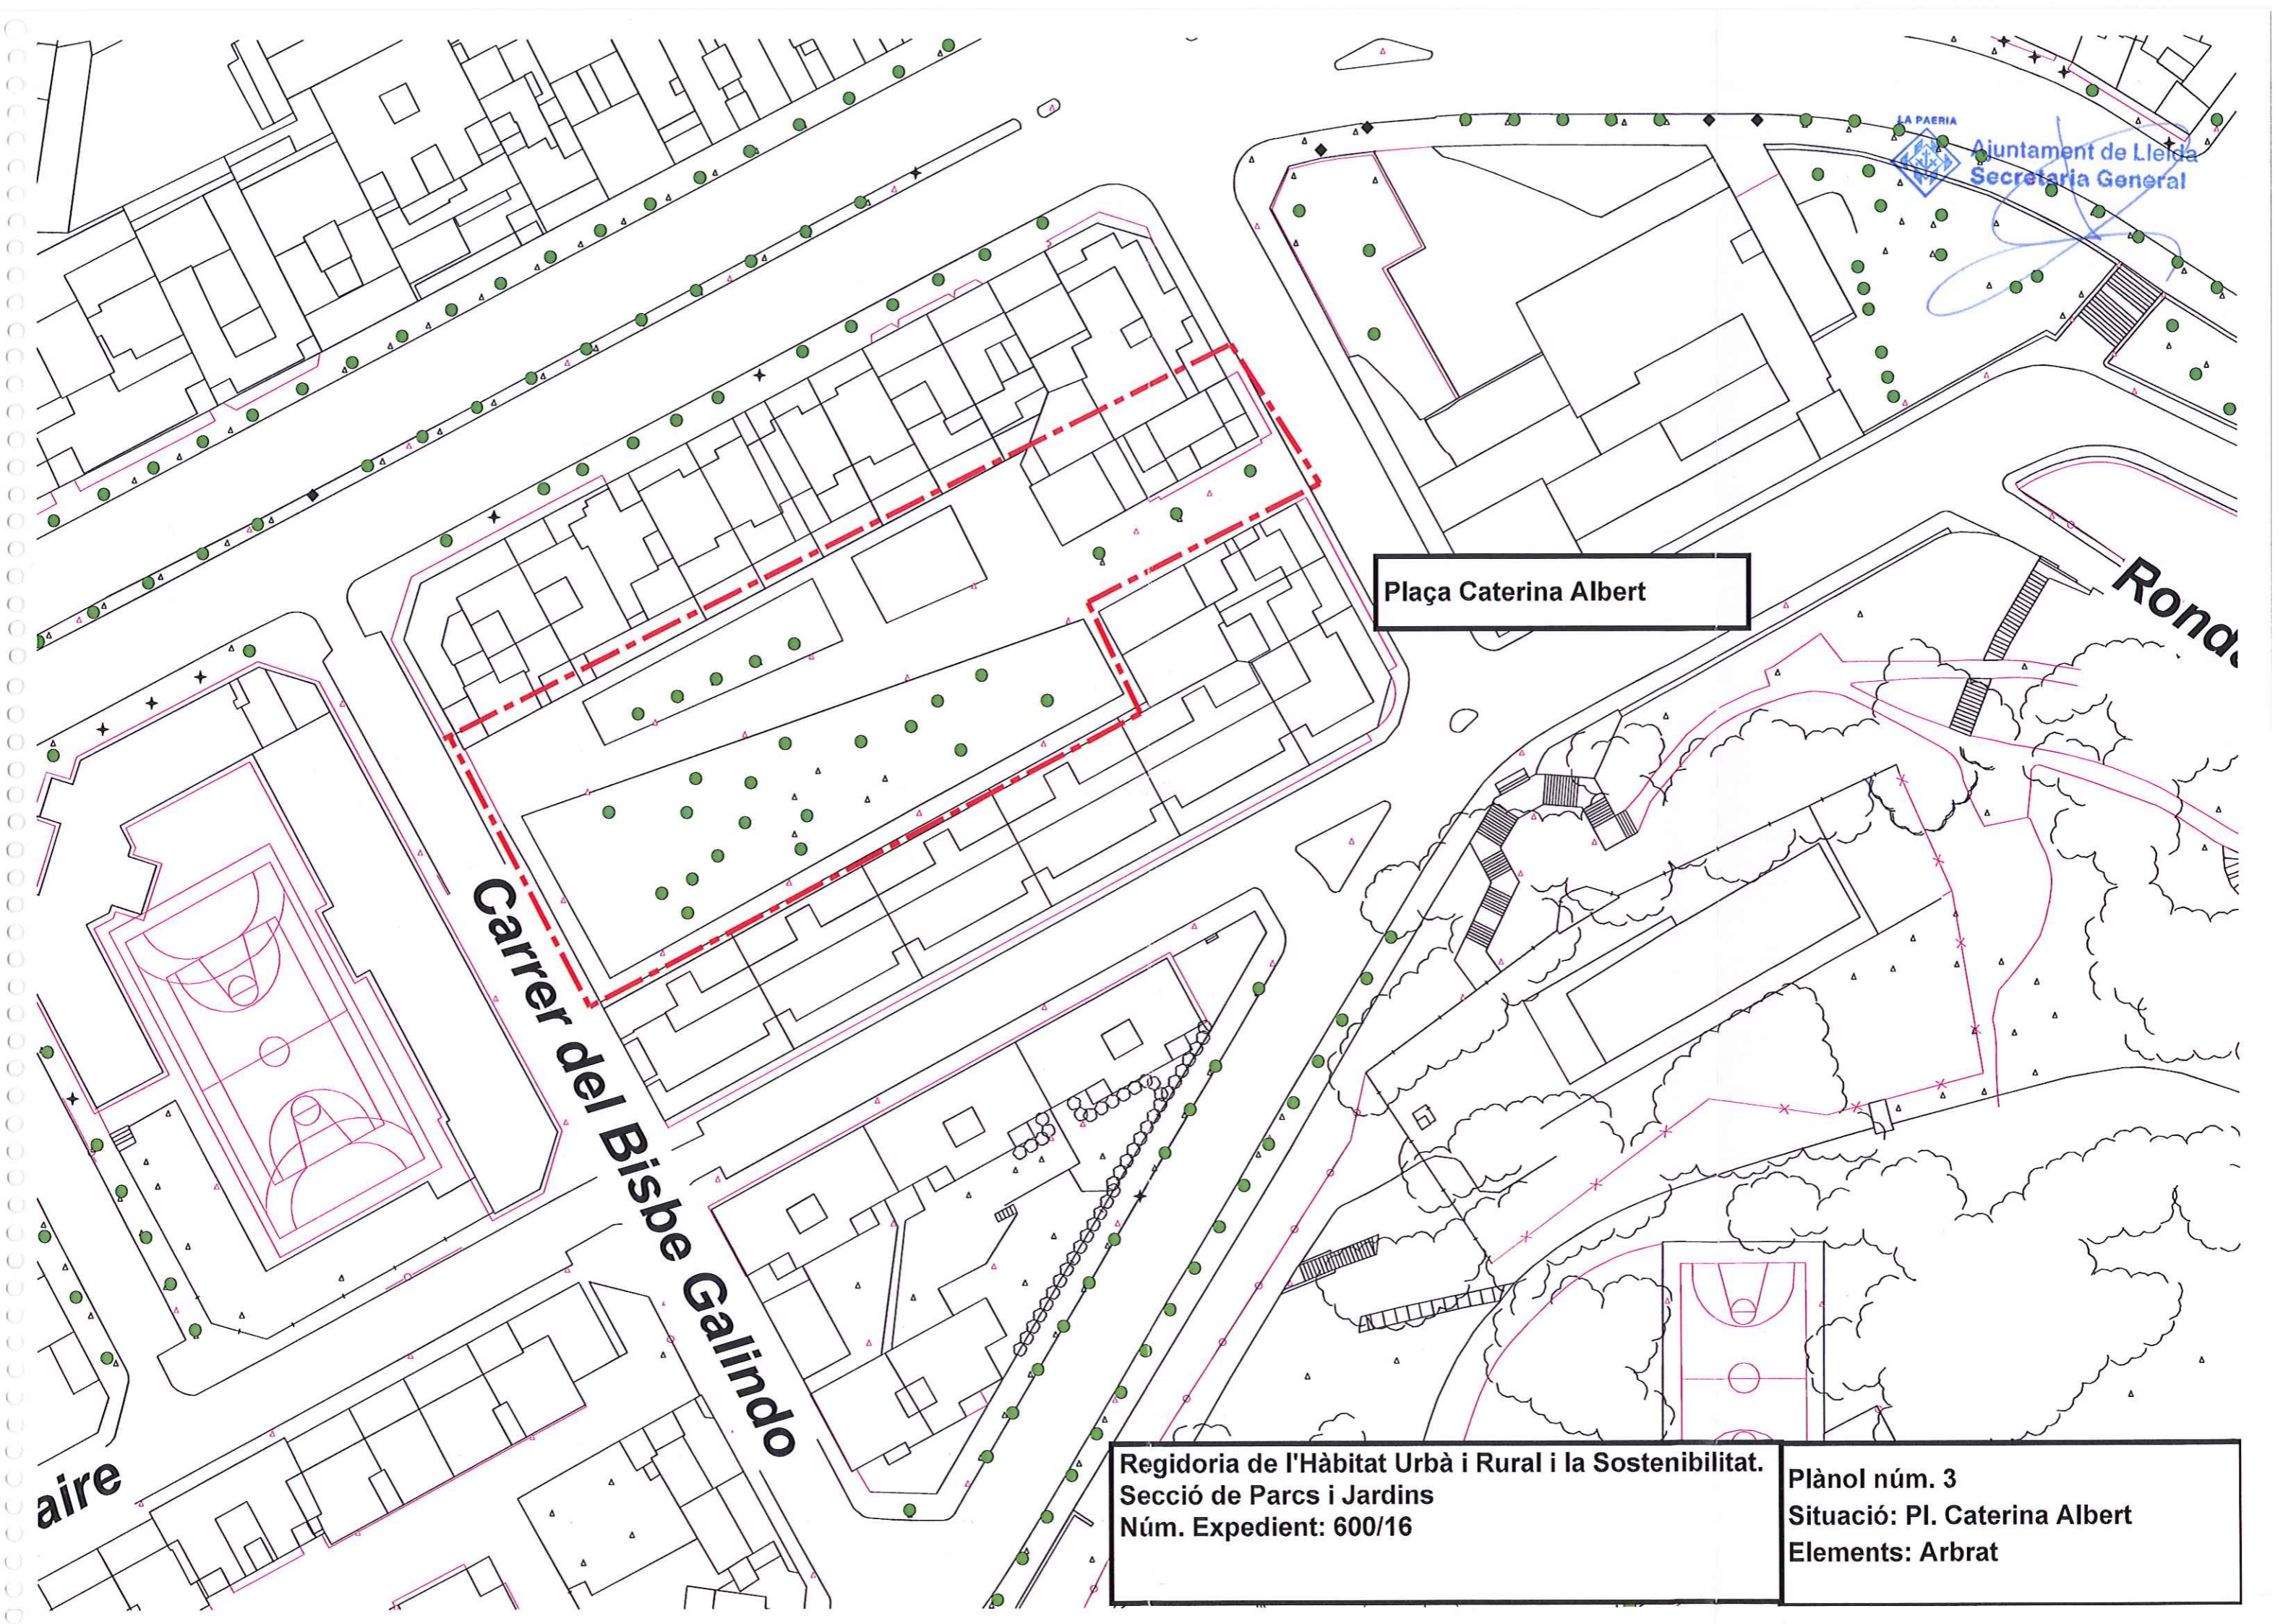

LA PAERIA
Ajuntament de Lleida
Secretaria General

Plaça Zoe Rossinach

Regidoria de l'Hàbitat Urbà i Rural i la Sostenibilitat.
Secció de Parcs i Jardins
Núm. Expedient: 600/16

Plànol núm. 1
Situació: Plaça Zoe Rossinach
Elements: Arbrat

Plaça Zoe Rossinach

Regidoria de l'Hàbitat Urbà i Rural i la Sostenibilitat.
Secció de Parcs i Jardins
Núm. Expedient: 600/16

Plànol núm. 2
Situació: Plaça Zoe Rossinach
Elements: Zones verdes i paviments

Plànol núm. 4
Situació: Pl. Caterina Albert
Elements: Zones verdes i paviments

LA PAERIA

Ajuntament de Lleida
Secretaria General

Plaça Fontanet

Carrer Galicia

Carrer La Portella

la Bordeta

Carrer de Palauet