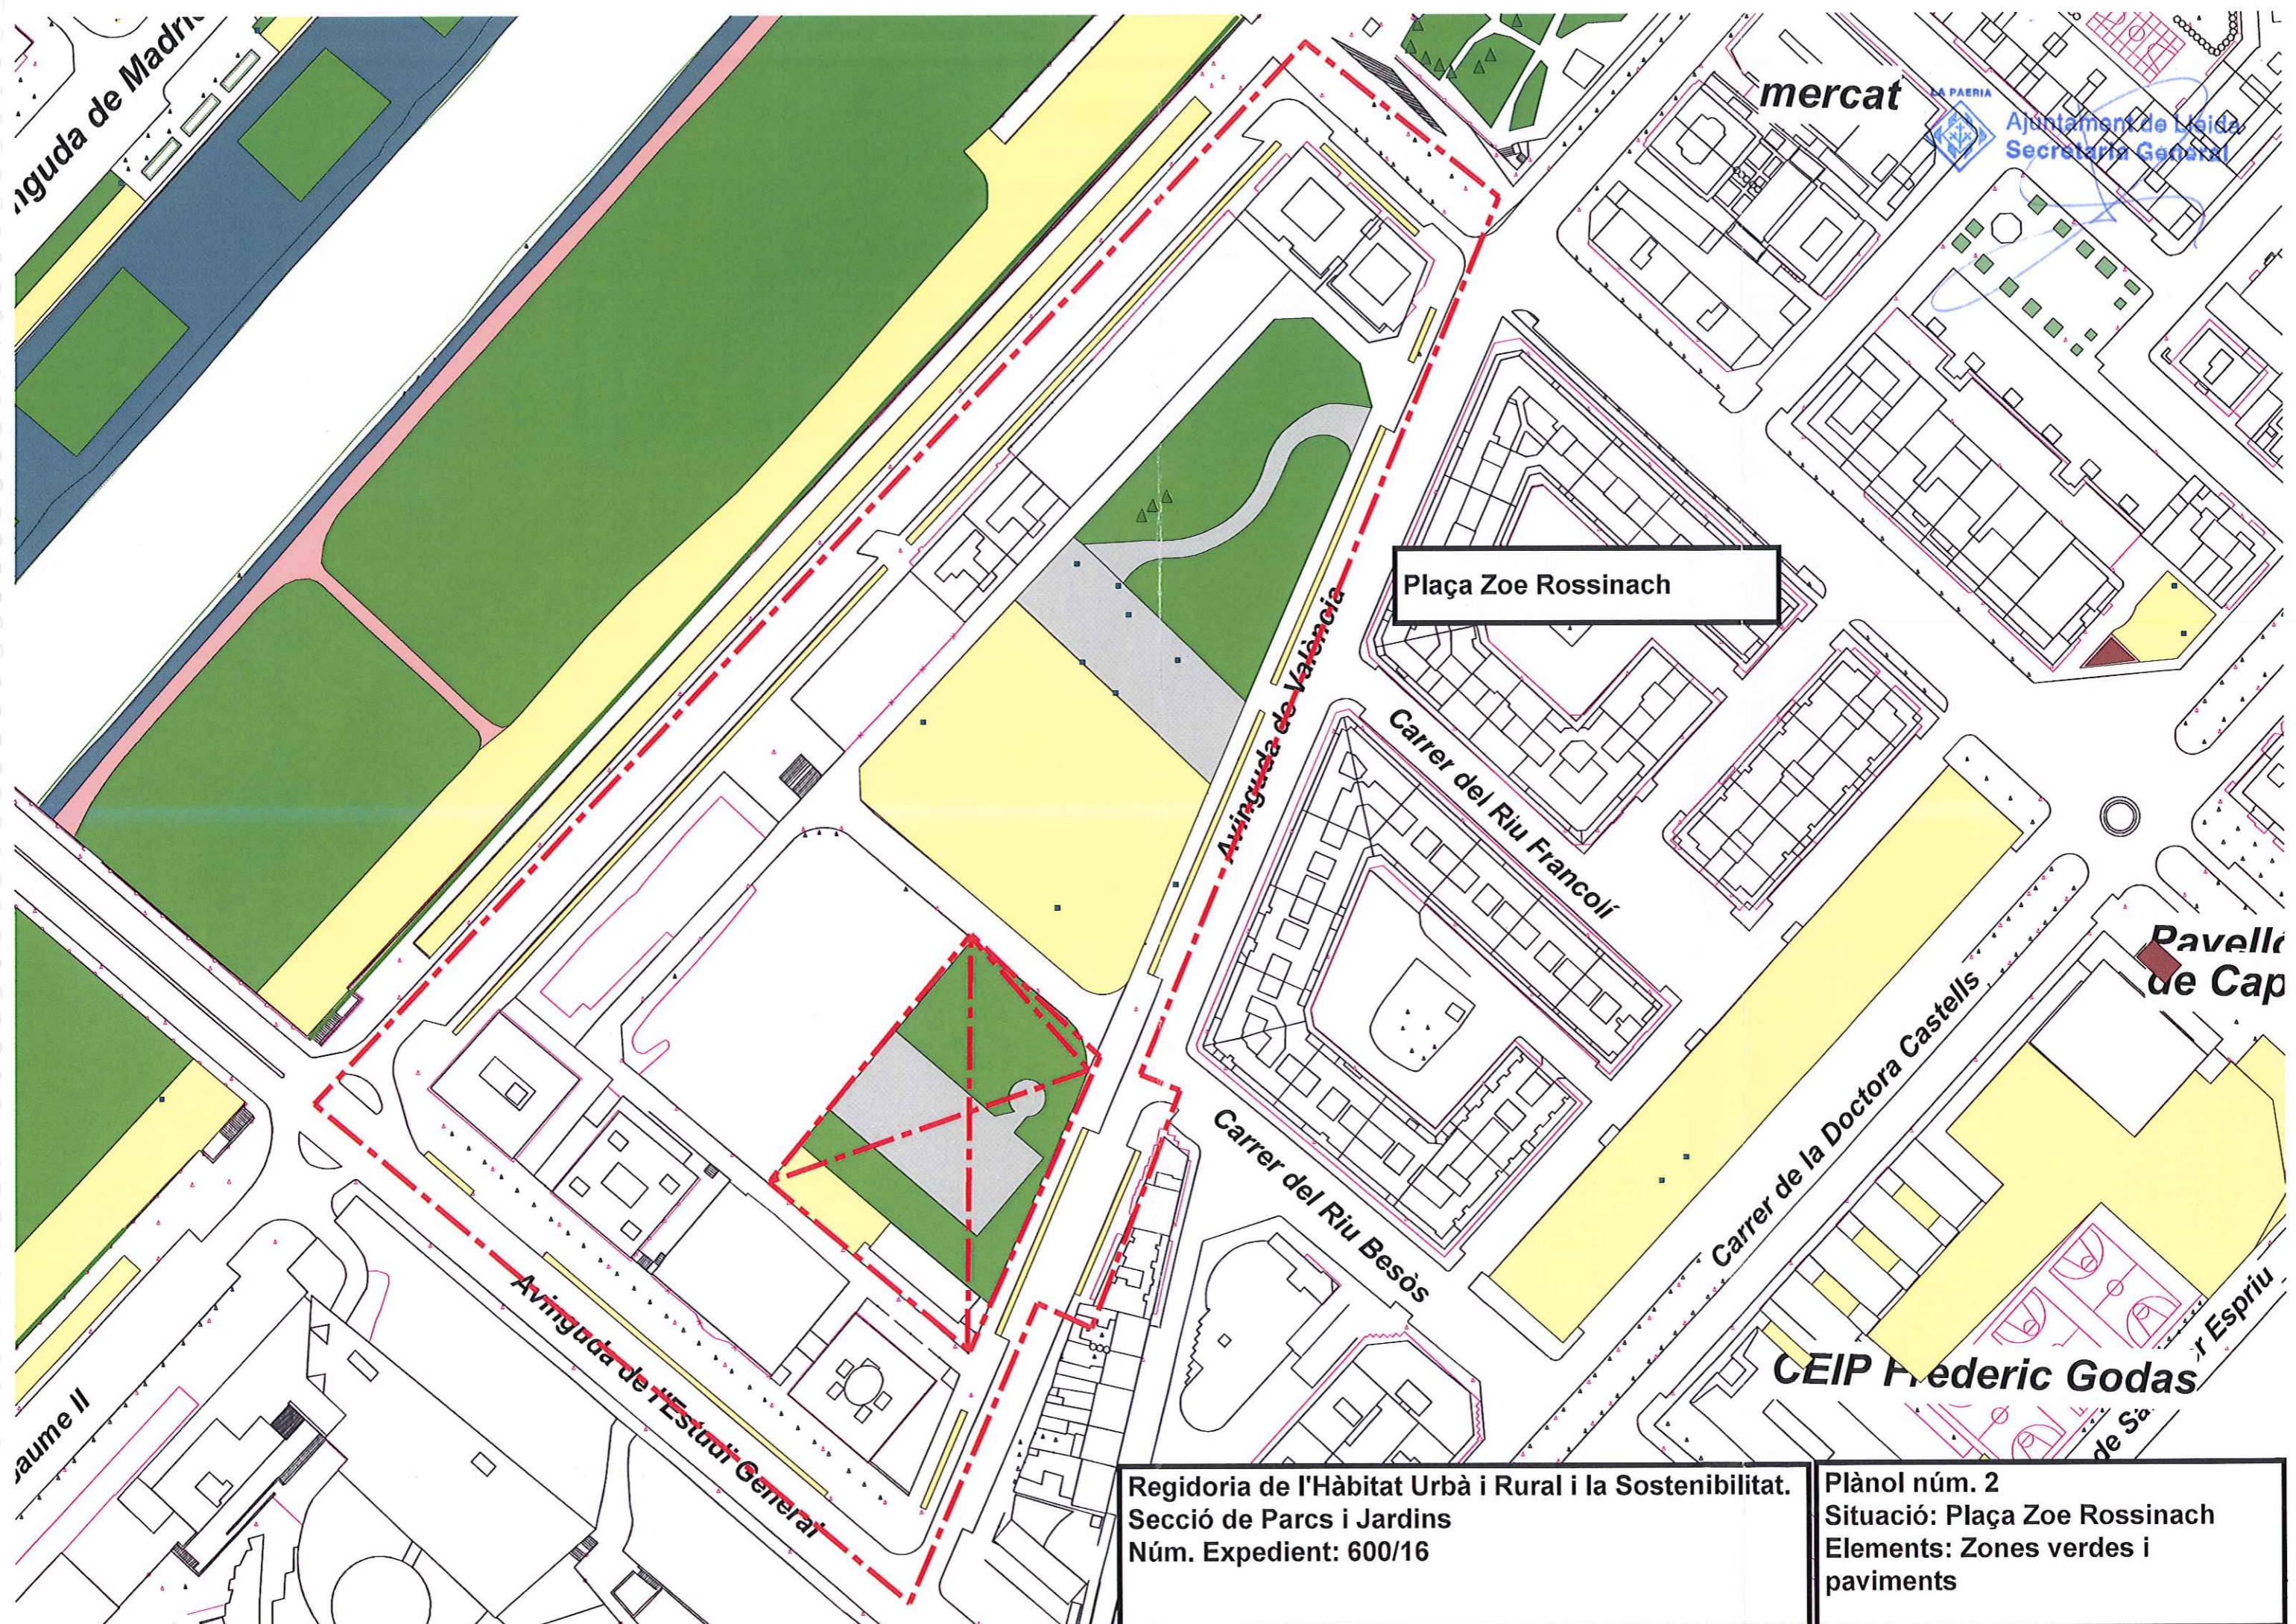

LA PAERIA
Ajuntament de Lleida
Secretaria General

Plaça Zoe Rossinach

Regidoria de l'Hàbitat Urbà i Rural i la Sostenibilitat.
Secció de Parcs i Jardins
Núm. Expedient: 600/16

Plànol núm. 1
Situació: Plaça Zoe Rossinach
Elements: Arbrat

Plaça Zoe Rossinach

Regidoria de l'Hàbitat Urbà i Rural i la Sostenibilitat.
Secció de Parcs i Jardins
Núm. Expedient: 600/16

Plànol núm. 2
Situació: Plaça Zoe Rossinach
Elements: Zones verdes i paviments

Plànol núm. 4
Situació: Pl. Caterina Albert
Elements: Zones verdes i paviments

LA PAERIA

Ajuntament de Lleida
Secretaria General

Plaça Fontanet

Carrer Galicia

Carrer La Portella

la Bordeta

Carrer de Palauet