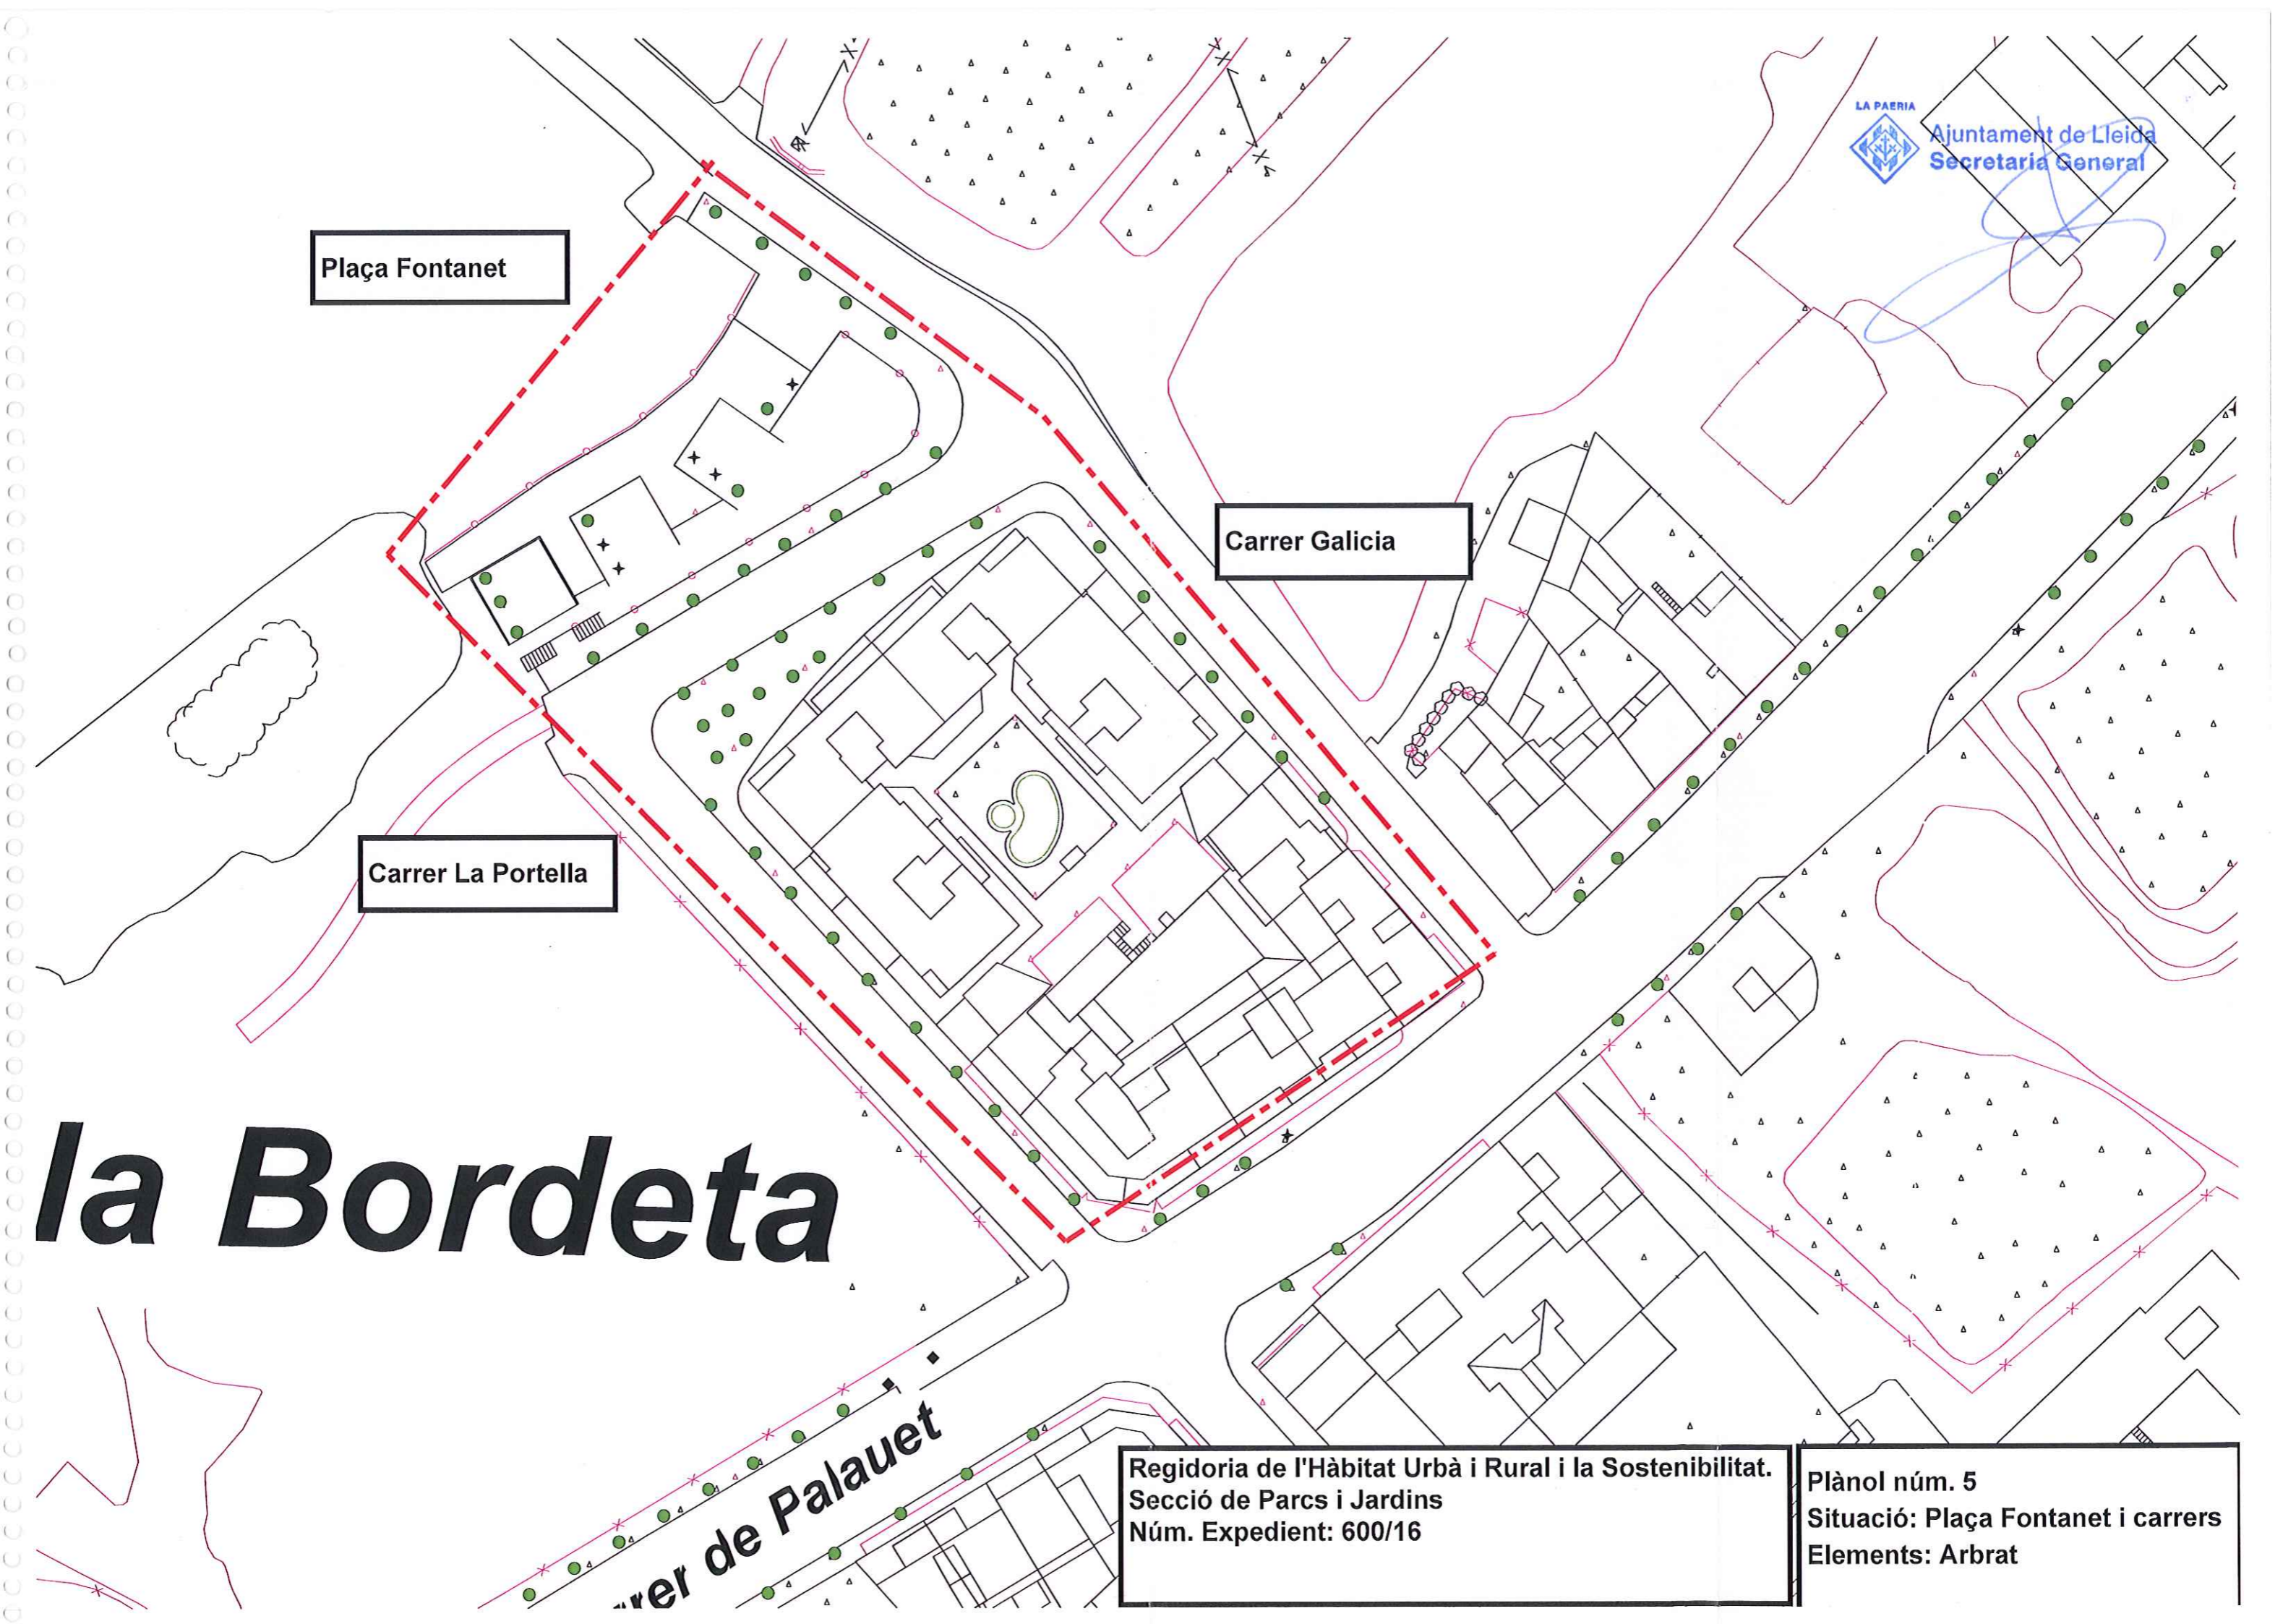

LA PAERIA

Ajuntament de Lleida
Secretaria General

Plaça Fontanet

Carrer Galicia

Carrer La Portella

la Bordeta

Carrer de Palauet

Regidoria de l'Hàbitat Urbà i Rural i la Sostenibilitat.
Secció de Parcs i Jardins
Núm. Expedient: 600/16

Plànol núm. 5
Situació: Plaça Fontanet i carrers
Elements: Arbrat